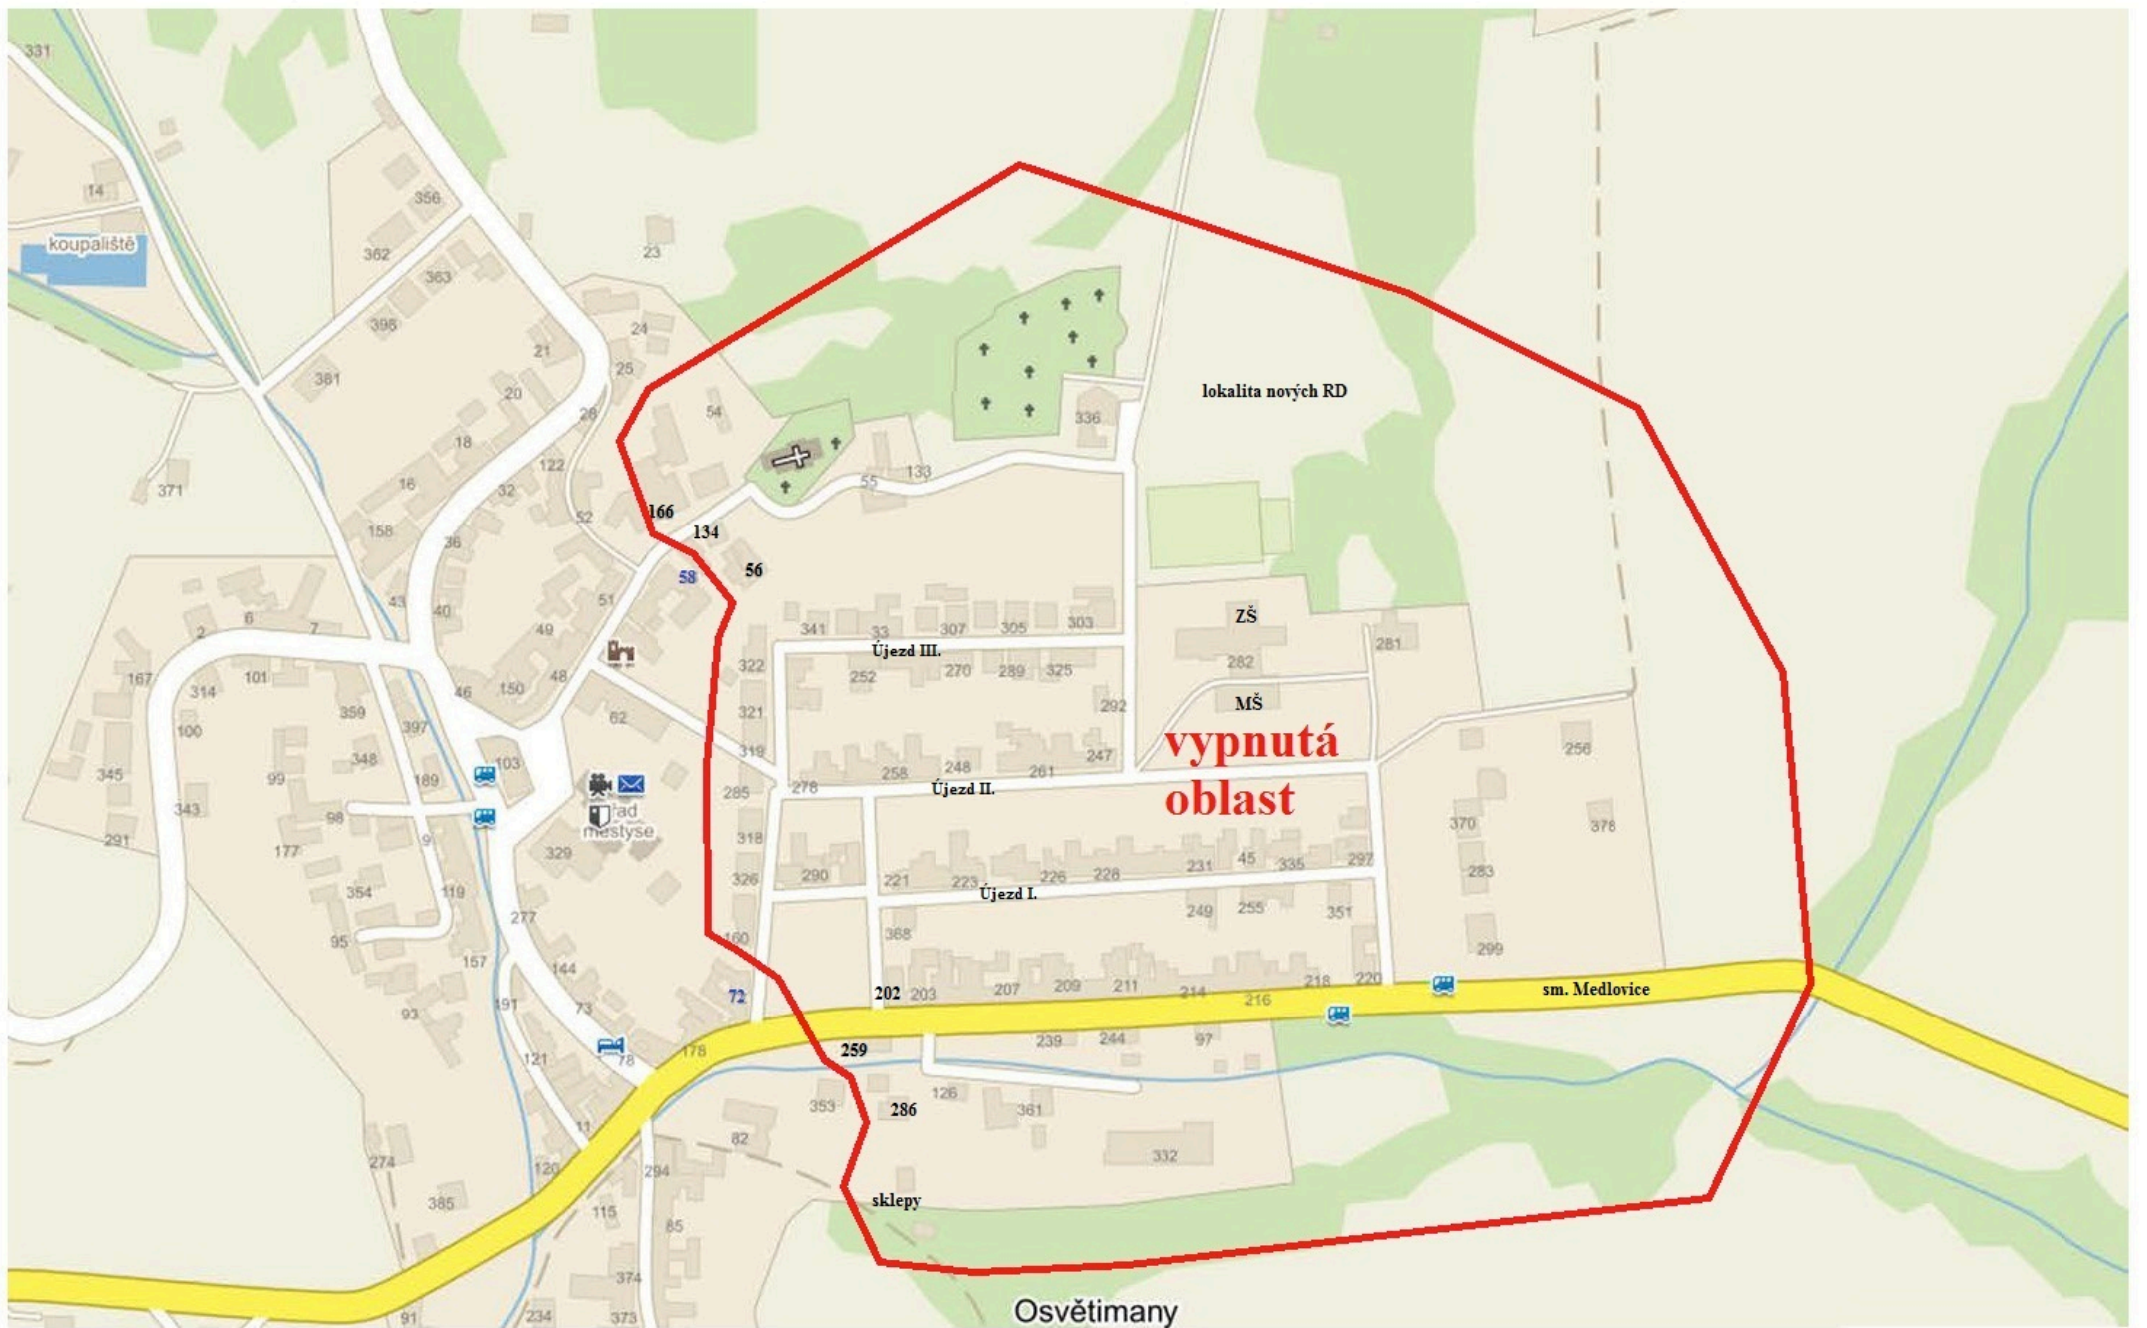

**vypnutá  
oblast**

ice

vodojem  
110  
105  
104

Medlovice  
TS ZD 511046

200 400 600  
m

**vypnutá  
oblast**

lokalita nových RD

Újezd III.

Újezd II.

Újezd I.

ZŠ

MŠ

sm. Medlovce

sklepy

Osvětmany

koupaliště